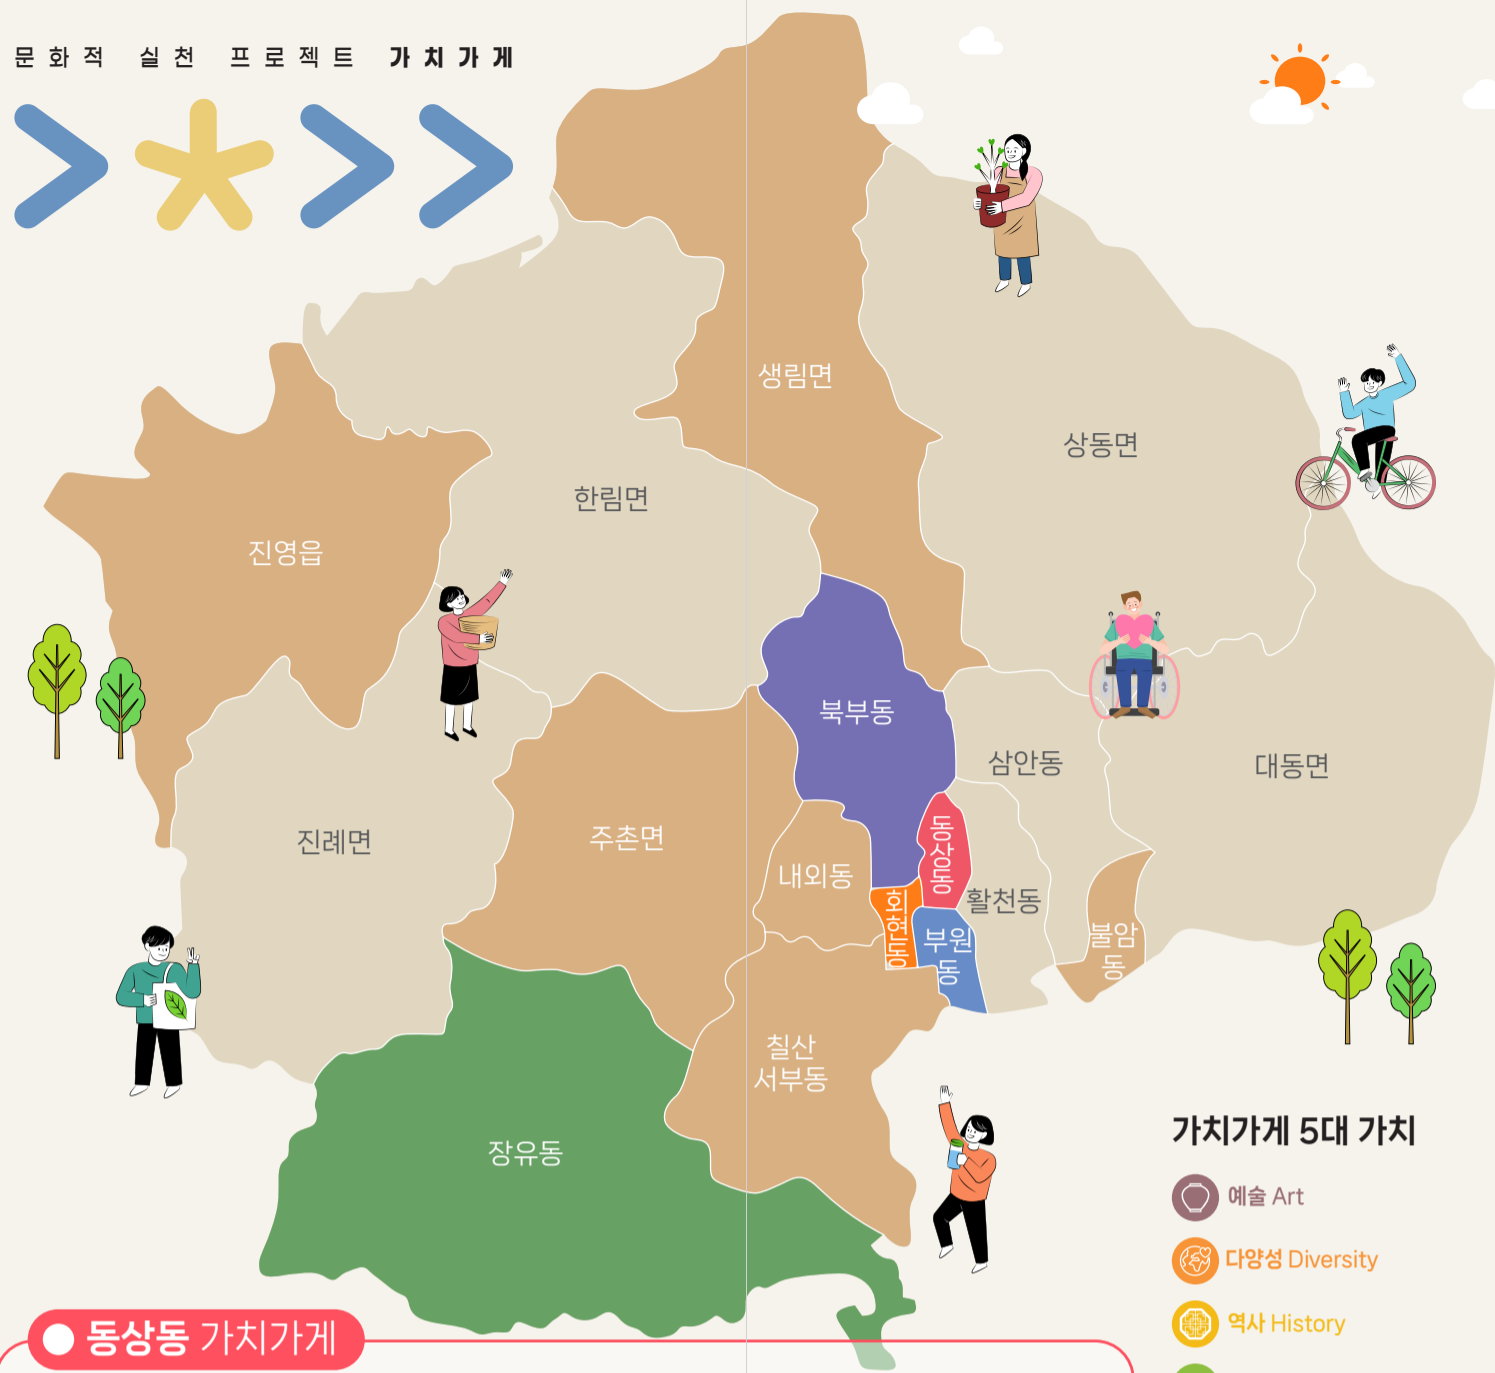

# 가치가게

문화적 실천 프로젝트 가치가게

가치가게들의 소중한 이야기는  
가치가게 홈페이지에서 확인해보세요!

www.가치가게.com

경남 김해시 김해대로2060 055-339-2042  
www.문화도시김해.kr

가치가게 5대 가치

- 예술 Art
- 다양성 Diversity
- 역사 History
- 환경 Environment
- 나눔 Share

● 동상동 가치가게